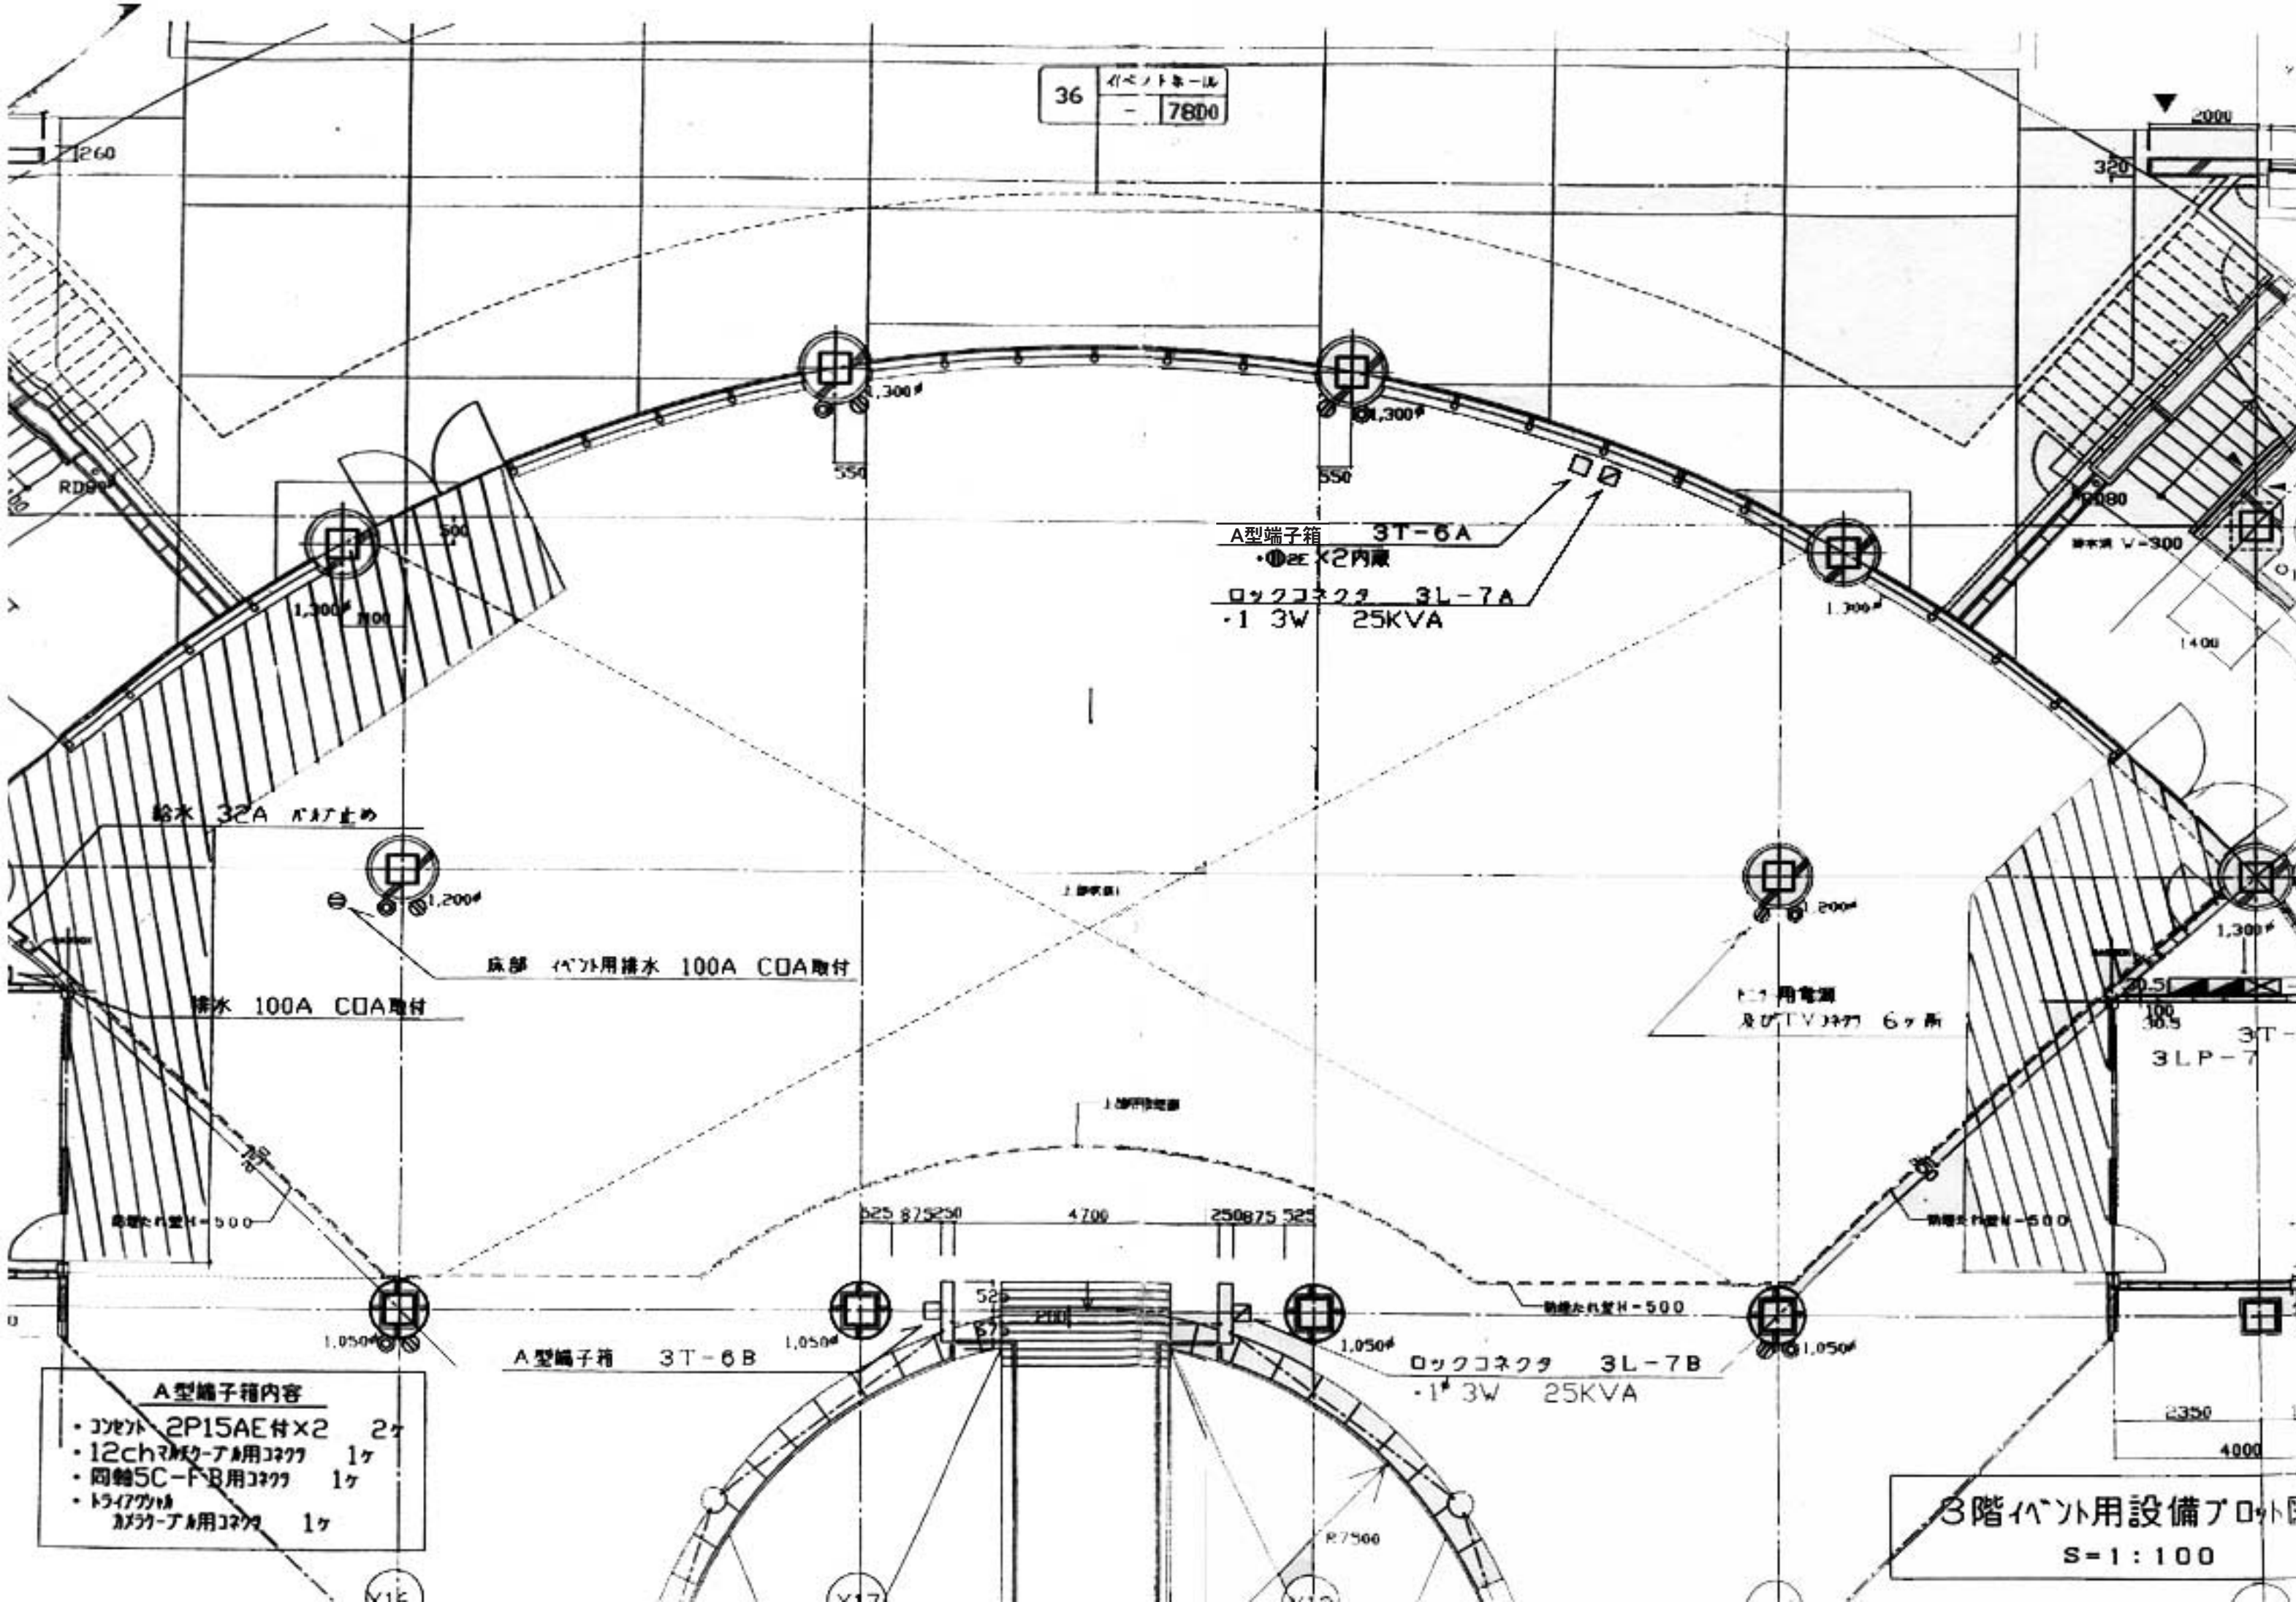

36
イベノトキール
- 7800

A型端子箱 3T-6A
 ●●×2内蔵
 ロックコネクタ 3L-7A
 -1 3W 25KVA

床部 代り用排水 100A COA取付

11用電源
及びTVコネクタ 6ヶ所

A型端子箱 3T-6B

ロックコネクタ 3L-7B
 -1 3W 25KVA

- A型端子箱内容**
- コネクタ 2P15AE付×2 2ヶ
 - 12chコネクタ用コネクタ 1ヶ
 - 同軸5C-FB用コネクタ 1ヶ
 - 1547コネクタ用コネクタ 1ヶ

3階バント用設備プロット
 S=1:100